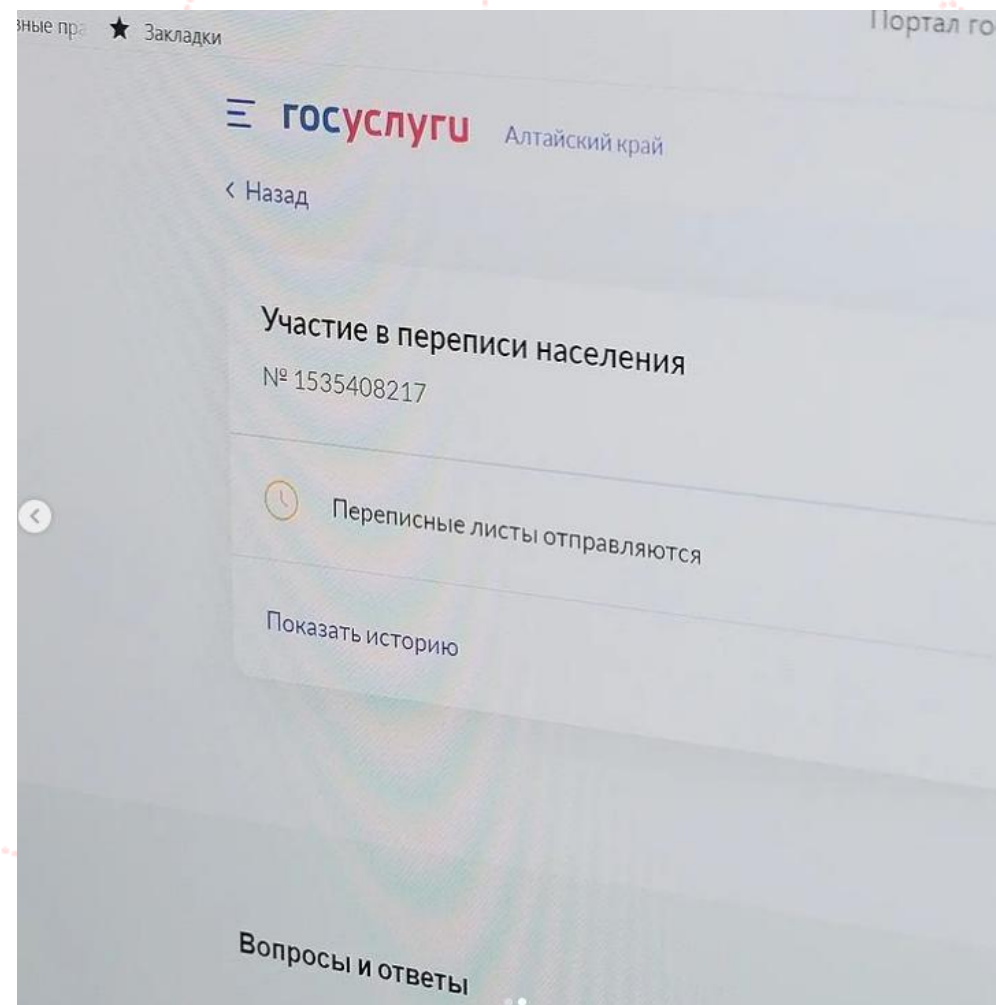

Губернатор Алтайского края, Виктор Петрович Томенко